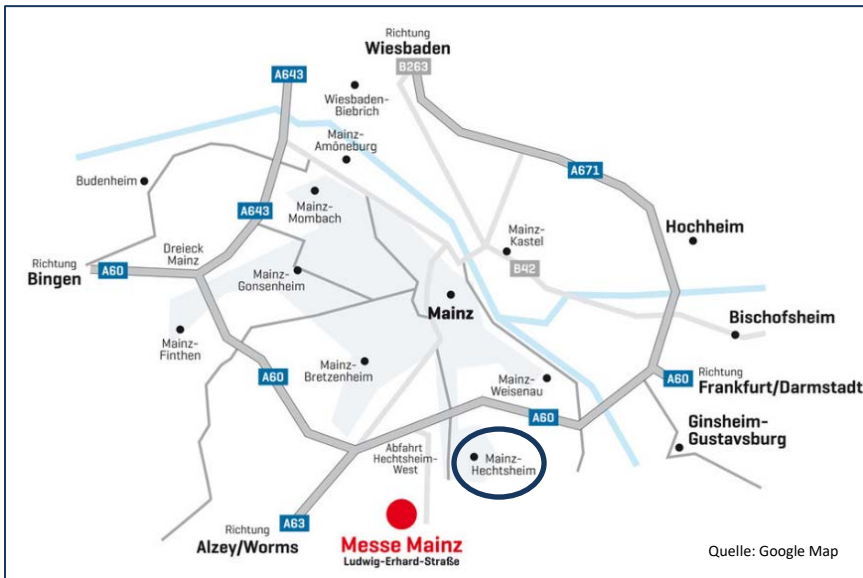

Wegbeschreibung - VSW-Geschäftsstelle

Anreise per PKW

Autobahn A60 bis zur Anschlussstelle Mainz-Hechtsheim.

Abfahrt Richtung Mainz-Hechtsheim/Harxheim/Mainz-Ebersheim.

Über Ludwig-Erhard-Straße, an der 1. Ampel links in die Dekan-Laist-Straße.

Nach ca. 550m rechts in die Lise-Meitner-Straße abbiegen und gleich die Nächste links in den Stichweg. Lise-Meitner-Straße 1.

Die **VSW-Geschäftsstelle** befindet sich im VITEC Gebäude.

Parkmöglichkeiten gibt es in der Lise-Meitner-Straße **keine**. Deshalb wird empfohlen, einen Parkplatz in den umliegenden Seitenstraßen zu benutzen.

Anreise mit öffentlichen Verkehrsmitteln

Per Bahn über Mainz Hauptbahnhof.

Per Bus ab Hauptbahnhof die **Buslinie 69** Richtung Mainz-Hechtsheim/Mainz Messe bis Haltestelle „Bereitschaftspolizei“.

Über einen kleinen Fußweg zur **VSW-Geschäftsstelle** (VITEC Gebäude).