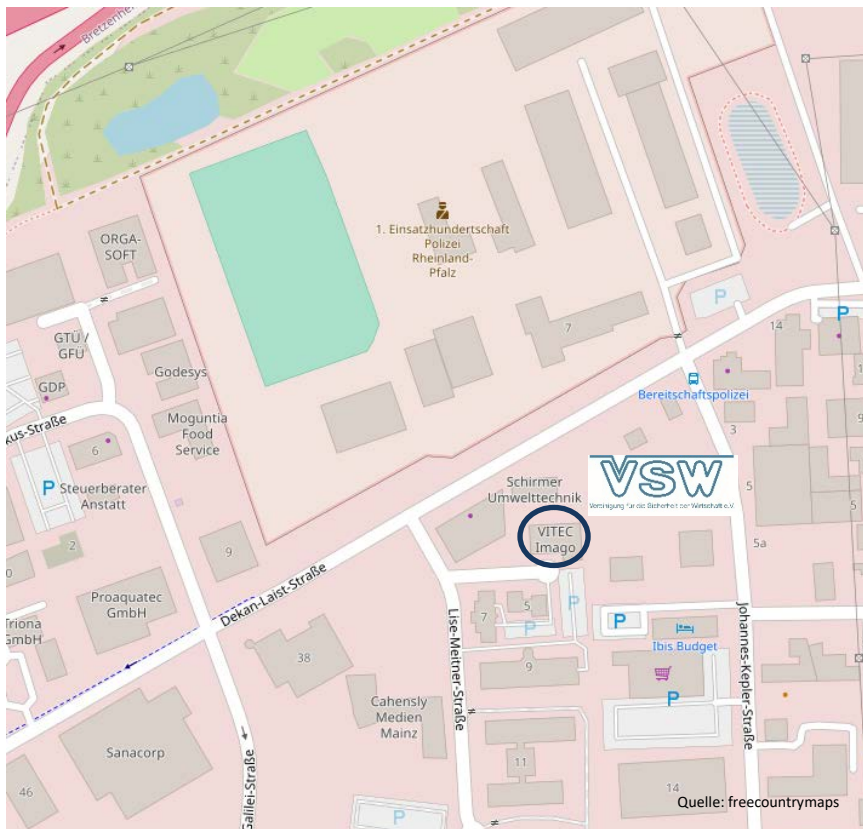

Wegbeschreibung - VSW-Geschäftsstelle

Anreise per PKW

Autobahn A60 bis zur Anschlussstelle Mainz-Hechtsheim.

Abfahrt Richtung Mainz-Hechtsheim/Harxheim/Mainz-Ebersheim.

Über Ludwig-Erhard-Straße, an der 1. Ampel links in die Dekan-Laist-Straße.

Nach ca. 550m rechts in die Lise-Meitner-Straße abbiegen und gleich die Nächste links in den Stichweg. Lise-Meitner-Straße 1.

Die **VSW-Geschäftsstelle** befindet sich im VITEC Gebäude.

Parkmöglichkeiten gibt es in der Lise-Meitner-Straße **keine**. Deshalb wird empfohlen, einen Parkplatz in den umliegenden Seitenstraßen zu benutzen.

Anreise mit öffentlichen Verkehrsmitteln

Per Bahn über Mainz Hauptbahnhof.

Per Bus ab Hauptbahnhof die **Buslinie 69** Richtung Mainz-Hechtsheim/Mainz Messe bis Haltestelle „Bereitschaftspolizei“.

Über einen kleinen Fußweg zur **VSW-Geschäftsstelle** (VITEC Gebäude).