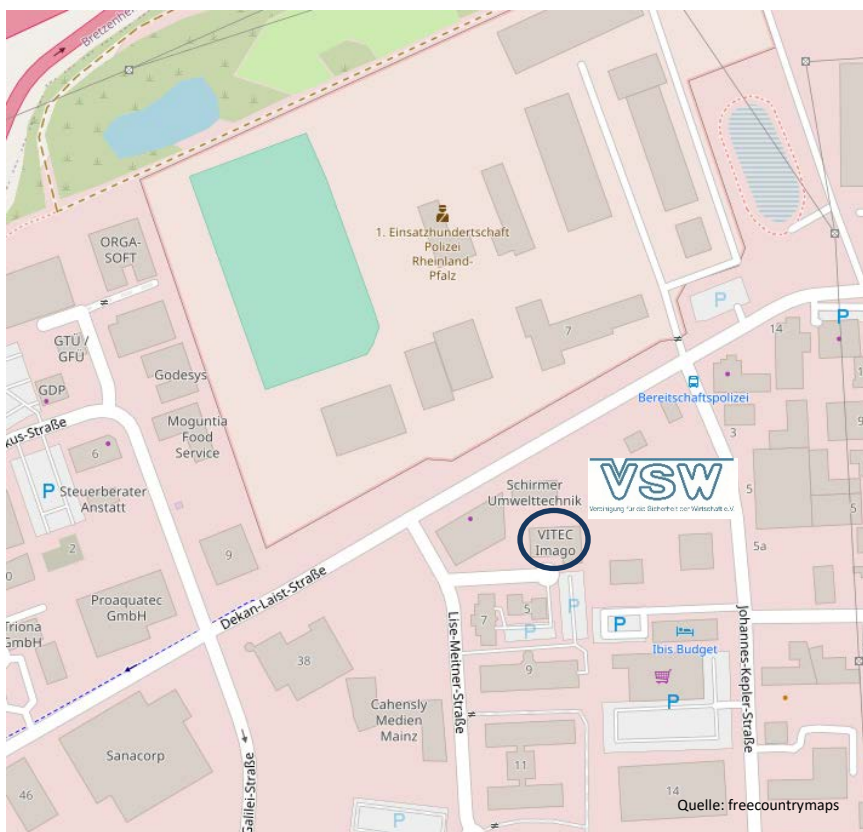

Wegbeschreibung - VSW-Geschäftsstelle

Anreise per PKW

Autobahn A60 bis zur Anschlussstelle Mainz-Hechtsheim.

Abfahrt Richtung Mainz-Hechtsheim/Harxheim/Mainz-Ebersheim.

Über Ludwig-Erhard-Straße, an der 1. Ampel links in die Dekan-Laist-Straße.

Nach ca. 550m rechts in die Lise-Meitner-Straße abbiegen und gleich die Nächste links in den Stichweg. Lise-Meitner-Straße 1.

Die **VSW-Geschäftsstelle** befindet sich im VITEC Gebäude.

Parkmöglichkeiten gibt es in der Lise-Meitner-Straße **keine**. Deshalb wird empfohlen, einen Parkplatz in den umliegenden Seitenstraßen zu benutzen.

Anreise mit öffentlichen Verkehrsmitteln

Per Bahn über Mainz Hauptbahnhof.

Per Bus ab Hauptbahnhof die **Buslinie 69** Richtung Mainz-Hechtsheim/Mainz Messe bis Haltestelle „Bereitschaftspolizei“.

Über einen kleinen Fußweg zur **VSW-Geschäftsstelle** (VITEC Gebäude).