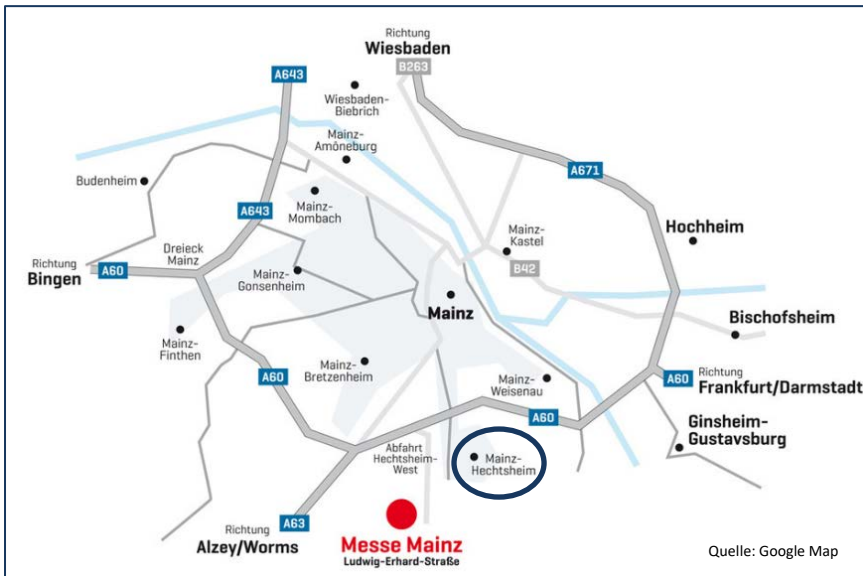

Wegbeschreibung - VSW-Geschäftsstelle

Anreise per PKW

Autobahn A60 bis zur Anschlussstelle Mainz-Hechtsheim.

Abfahrt Richtung Mainz-Hechtsheim/Harxheim/Mainz-Ebersheim.

Über Ludwig-Erhard-Straße, an der 1. Ampel links in die Dekan-Laist-Straße.

Nach ca. 550m rechts in die Lise-Meitner-Straße abbiegen und gleich die Nächste links in den Stichweg. Lise-Meitner-Straße 1.

Die **VSW-Geschäftsstelle** befindet sich im VITEC Gebäude.

Parkmöglichkeiten gibt es in der Lise-Meitner-Straße **keine**. Deshalb wird empfohlen, einen Parkplatz in den umliegenden Seitenstraßen zu benutzen.

Anreise mit öffentlichen Verkehrsmitteln

Per Bahn über Mainz Hauptbahnhof.

Per Bus ab Hauptbahnhof die **Buslinie 69** Richtung Mainz-Hechtsheim/Mainz Messe bis Haltestelle „Bereitschaftspolizei“.

Über einen kleinen Fußweg zur **VSW-Geschäftsstelle** (VITEC Gebäude).